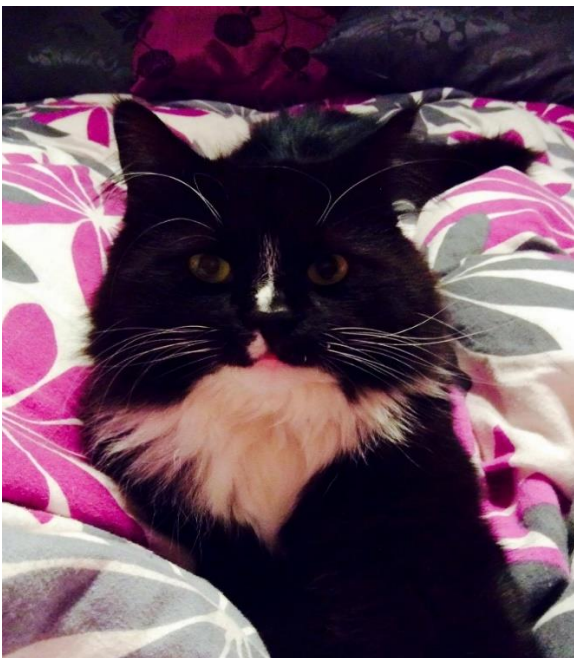

**Chatte perdue, elle a un an.** Noire aux poils longs avec tâches beiges. Pas de médaille. Demeure sur la rue Franconie, dans le domaine Forestier. SVP, contactez Katerine au 450-567-1530.

**Chat disparu** au nom de Mimi, Elle a environ 2 ans. Perdue depuis le 15 juin 2018. Elle est opérée mais pas dégriffée.  
Elle est de couleur caramel et blanc.  
Perdue dans le domaine Lucerne.  
Svp si vous croyez l'avoir vu ou vous la trouver, contactez Annie au 514-775-1176

**Chat disparu** au nom de Cachou, il a environ 4 ans.  
Il est noir et blanc  
Perdu près de la rue des P.H Leroux en septembre  
Svp si vous croyez l'avoir vu ou vous le trouver, nous contacter au 450-200-1066

### **3 chats disparus**

Au nom de Zoé (grise et blanche), Zézette (noire, elle a une puce au cou) et Bandit (gris et blanc, coupe lion)

Domaine Lucerne, 55 avenue des Tourterelles, Les Cèdres.

SVP m'appeler si vous les retrouvez.